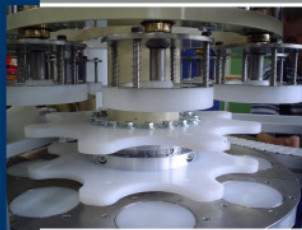

Tabakeinstösser

Sondermaschine zur Niveauregulierung von Füllmengen in Tabakdosen

Präzise Funktion
 in
 robuster Technik

Solide Konstruktion und stabile Bauweise

Metternichstraße 46
 D-54292 Trier
 Tel.: 0651 13607
 Fax: 0651 21039