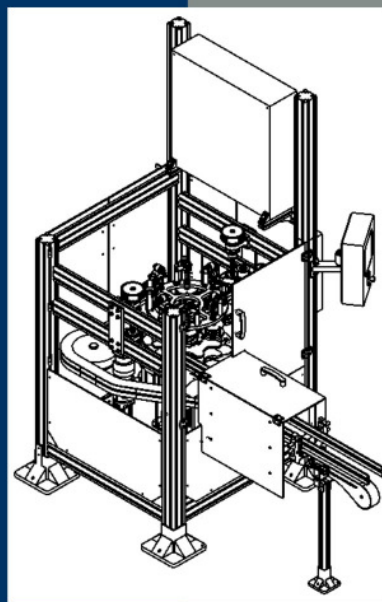

Tabakeinstösser

Sondermaschine zur Niveauregulierung von Füllmengen in Tabakdosen

Präzise Funktion
 in
 robuster Technik

Solide Konstruktion und stabile Bauweise

Metternichstraße 46
 D-54292 Trier
 Tel.: 0651 13607
 Fax: 0651 21039