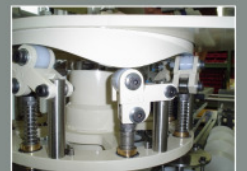

Tabakeinstösser

Sondermaschine zur Niveauregulierung von Füllmengen in Tabakdosen

Präzise Funktion
 in
 robuster Technik

Solide Konstruktion und stabile Bauweise

Metternichstraße 46
 D-54292 Trier
 Tel.: 0651 13607
 Fax: 0651 21039